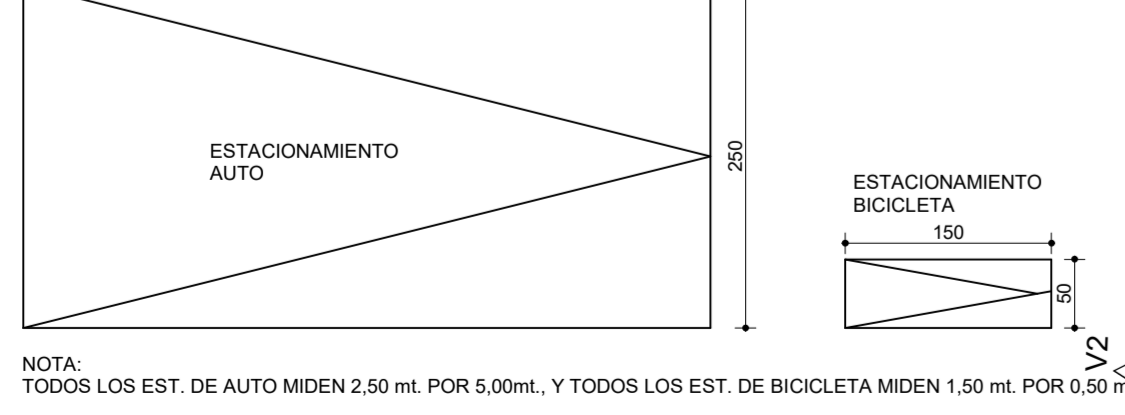

ESTACIONAMIENTOS TIPO

O B R A :			
EDIFICIO ACTIVA DAVID ARELLANO			
PROPIETARIO : INMOBILIARIA PLAZA CHACABUCO S.A.	RUT. 76.930.340-5	COMUNA : INDEPENDENCIA	
DIRECCION : DAVID ARELLANO Nº 1954 - 1976		FECHA : ENERO 2023	
CONTENIDO : PLANTA PISO 1		ESCALA : As indicated	
REC · ARQUITECTOS	RODRIGUEZ · ERRAZURIZ · CANALES · MUÑOZ	ARQUITECTOS	LAMINA Nº
Av. Alonso de Córdova 2600 Of. 301, Valparaíso, Santiago de Chile - Telefonos 23242906 - 23242773 - www.resarquitectos.cl			A03

24/03/2023 12:15:30