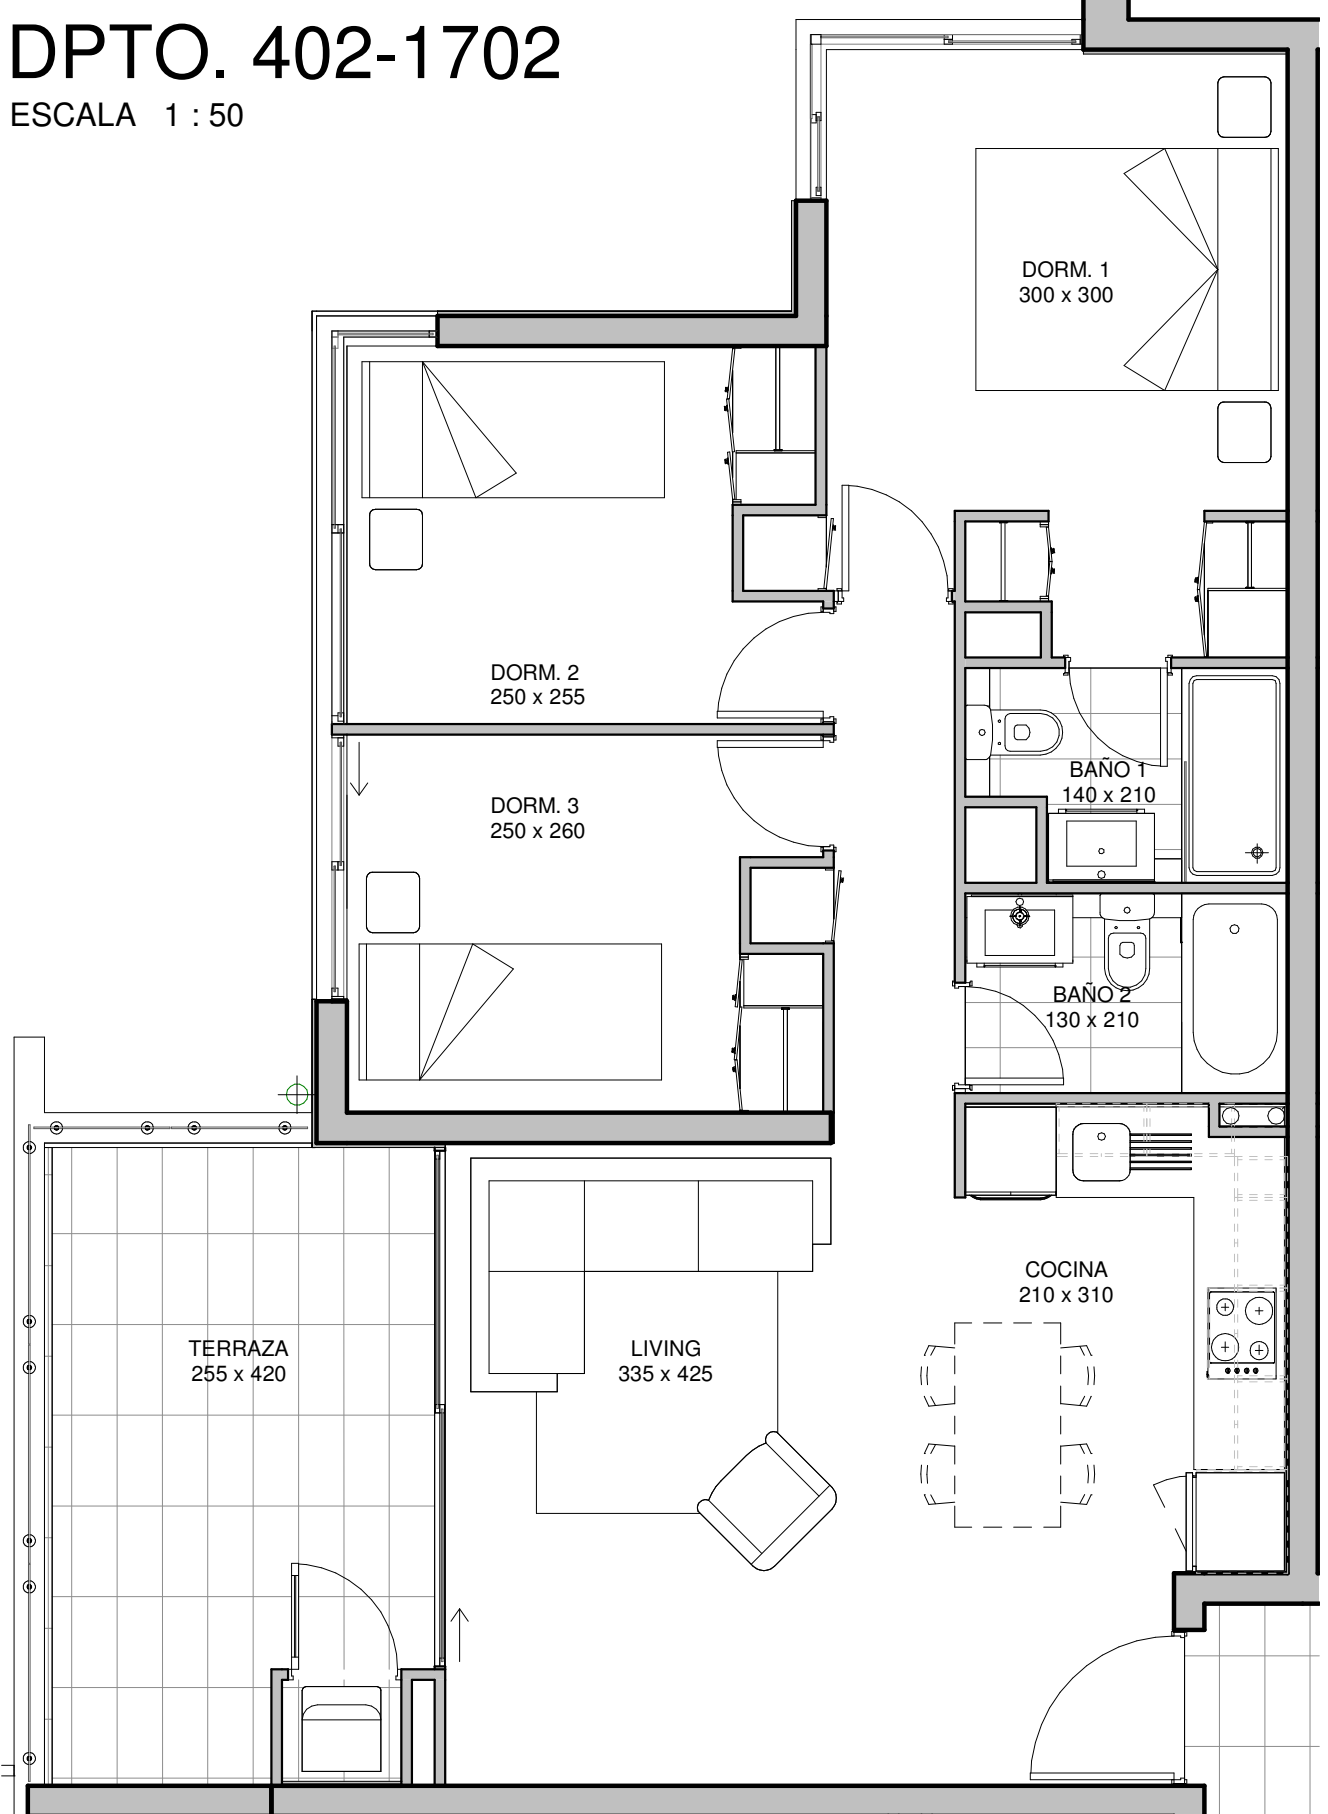

DPTO. 402-1702

ESCALA 1 : 50

TIPO D

SUPERFICIE LOSA INTERIOR	66,71 m ²
SUPERFICIE TERRAZA	11,62 m ²
SUPERFICIE TOTAL	78,33 m ²

ORIENTACIÓN	NOROPONENTE
CARACTERÍSTICAS	3D + 2B

NOTA: LAS DIMENSIONES Y SUPERFICIES SON APROXIMADAS