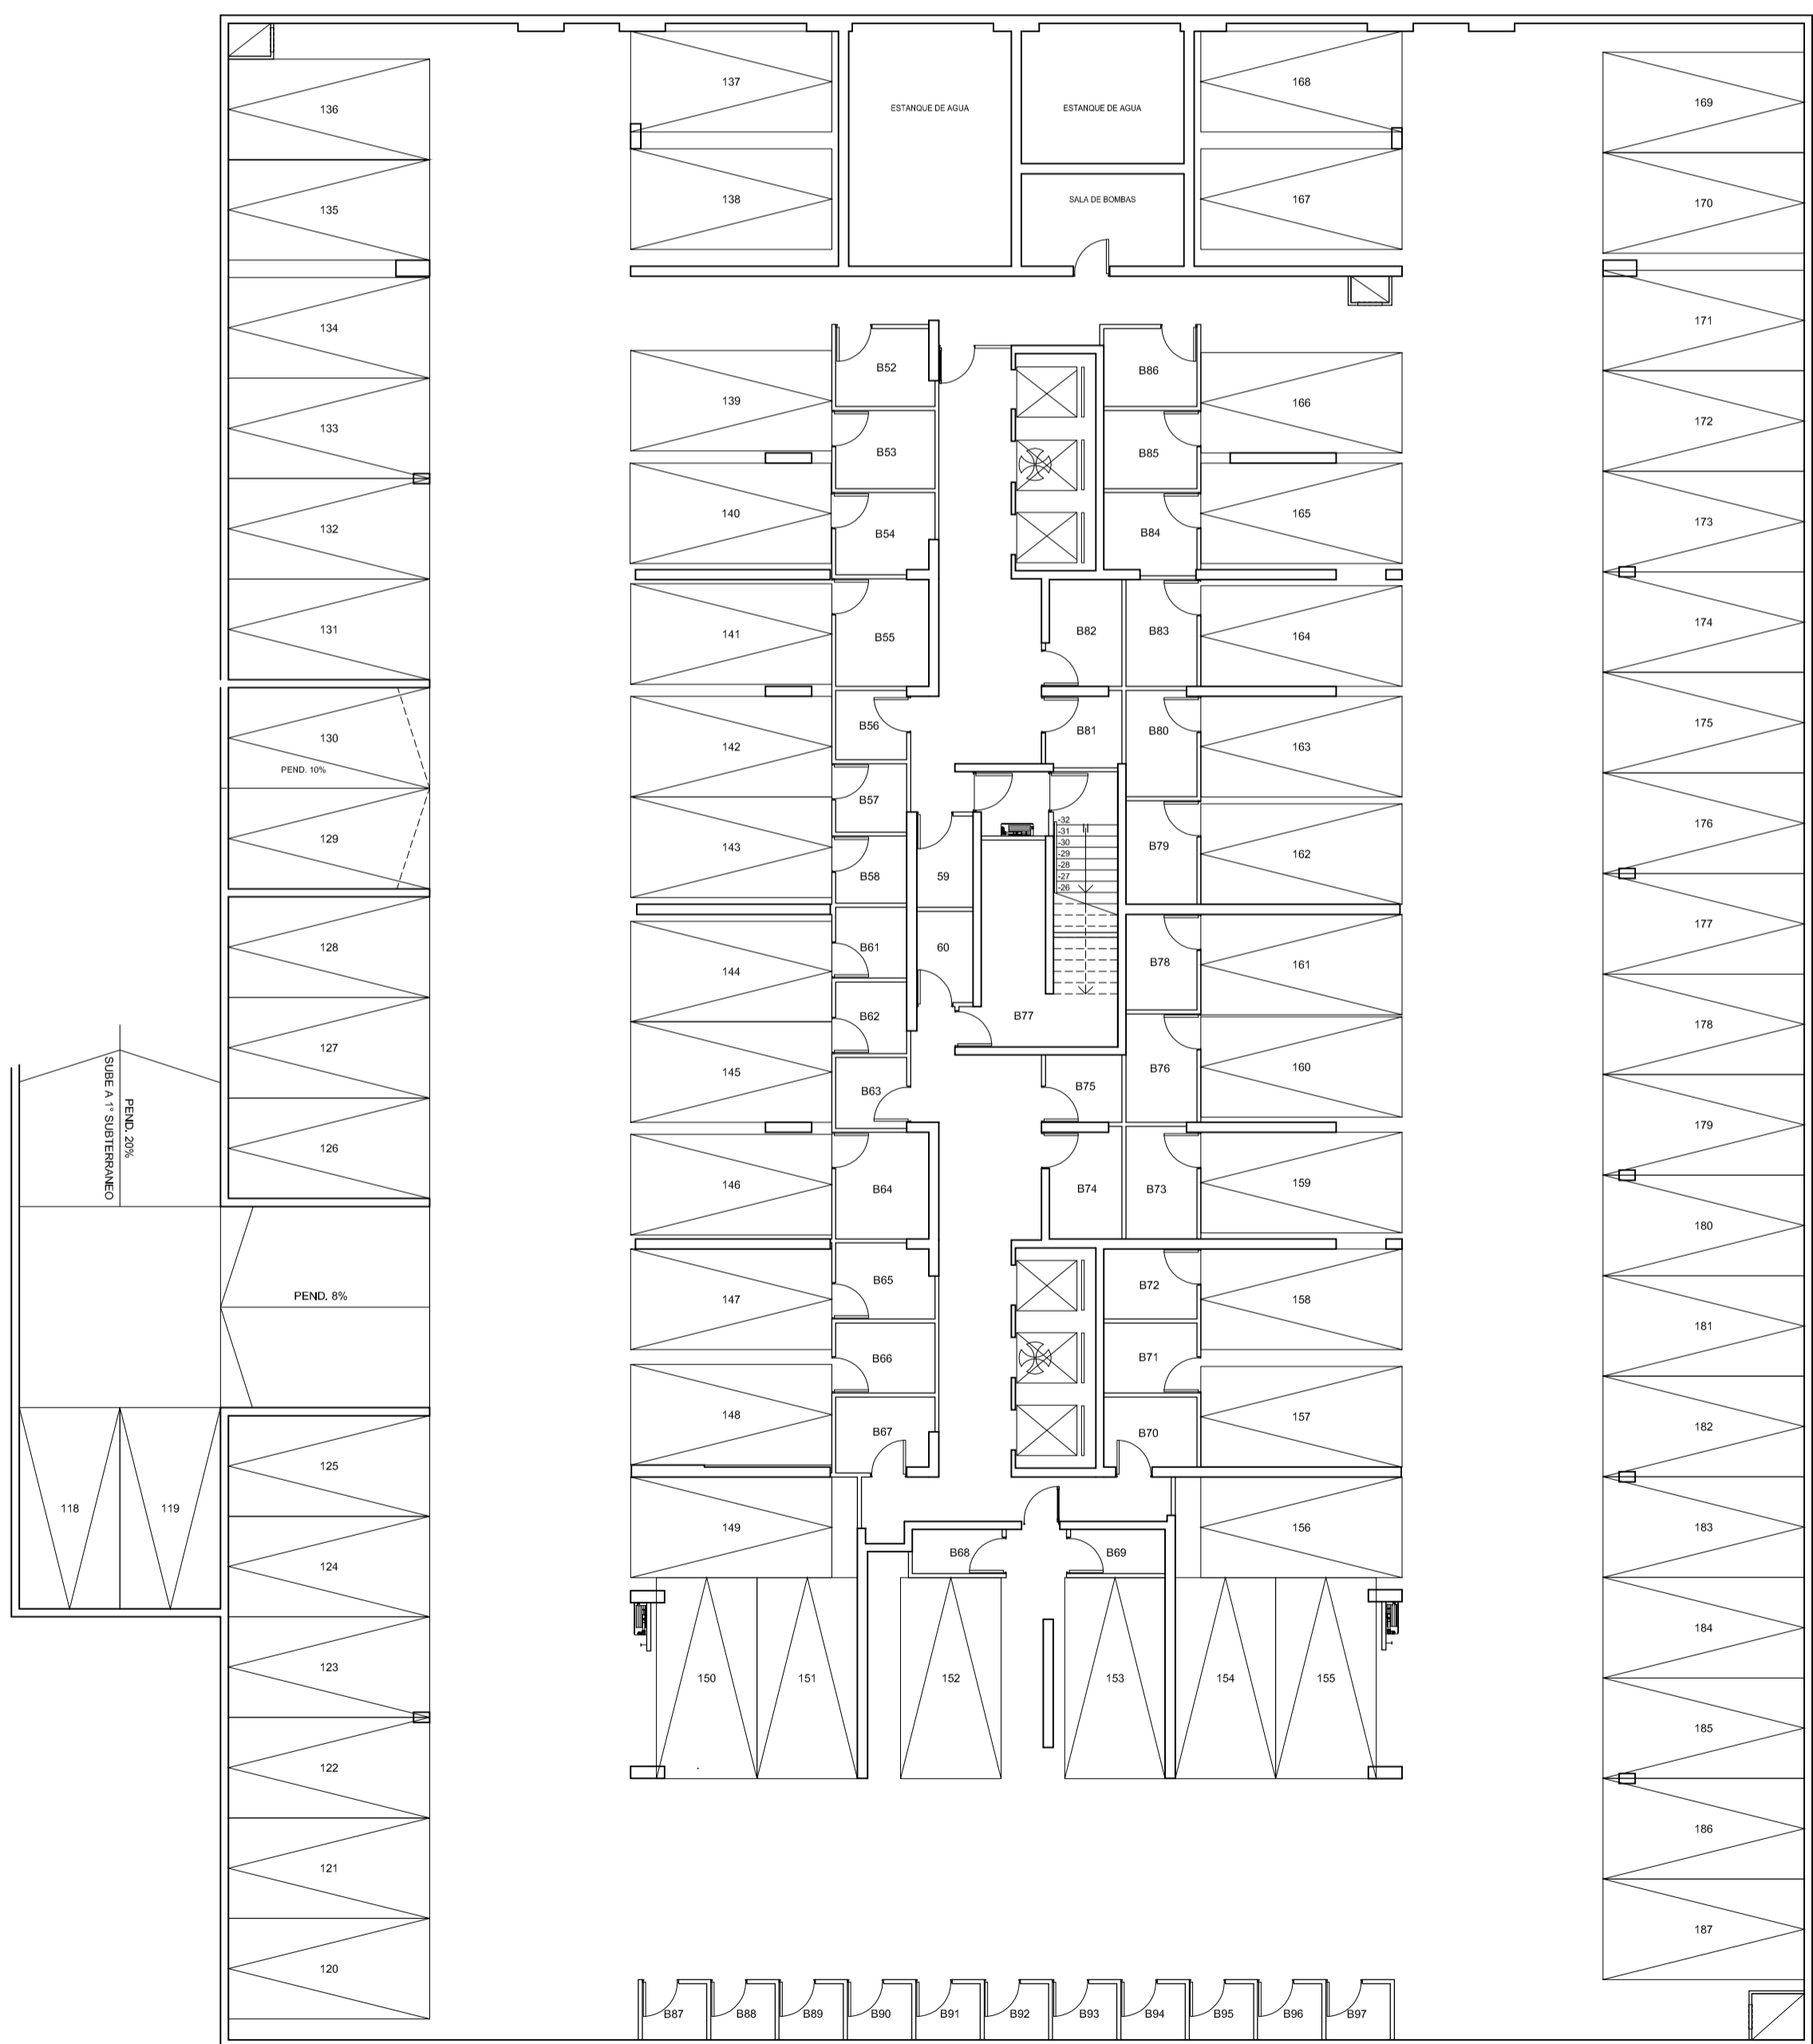

HIPODROMO CHILE

PLANTA DE ARQUITECTURA 2º SUBTERRANEO

O B R A		EDIFICIO ACTIVA HIPODROMO	
PROPIETARIO : INMOB. PLAZA CHACABUCCO S.A. - RUT: 76.930.340-5	COMUNA : INDEPENDENCIA		
DIRECCION : HIPODROMO CHILE 1956, 1976 Y 1986	FECHA : NOVIEMBRE 2015		
CONTENIDO : PLANTA DE ARQUITECTURA 2º SUBTERRANEO	ESCALA : INDICADAS	LÁMINA Nº	
REC - ARQUITECTOS		RODRIGUEZ - ERASURIZ - CANALES - MURDZ ARQUITECTOS	
Avenida Marlene Sánchez Fontecilla 888, Las Condes, Santiago de Chile - Fono: 2234 4084 - 2232 9988 - www.rcarq.cl		V12	