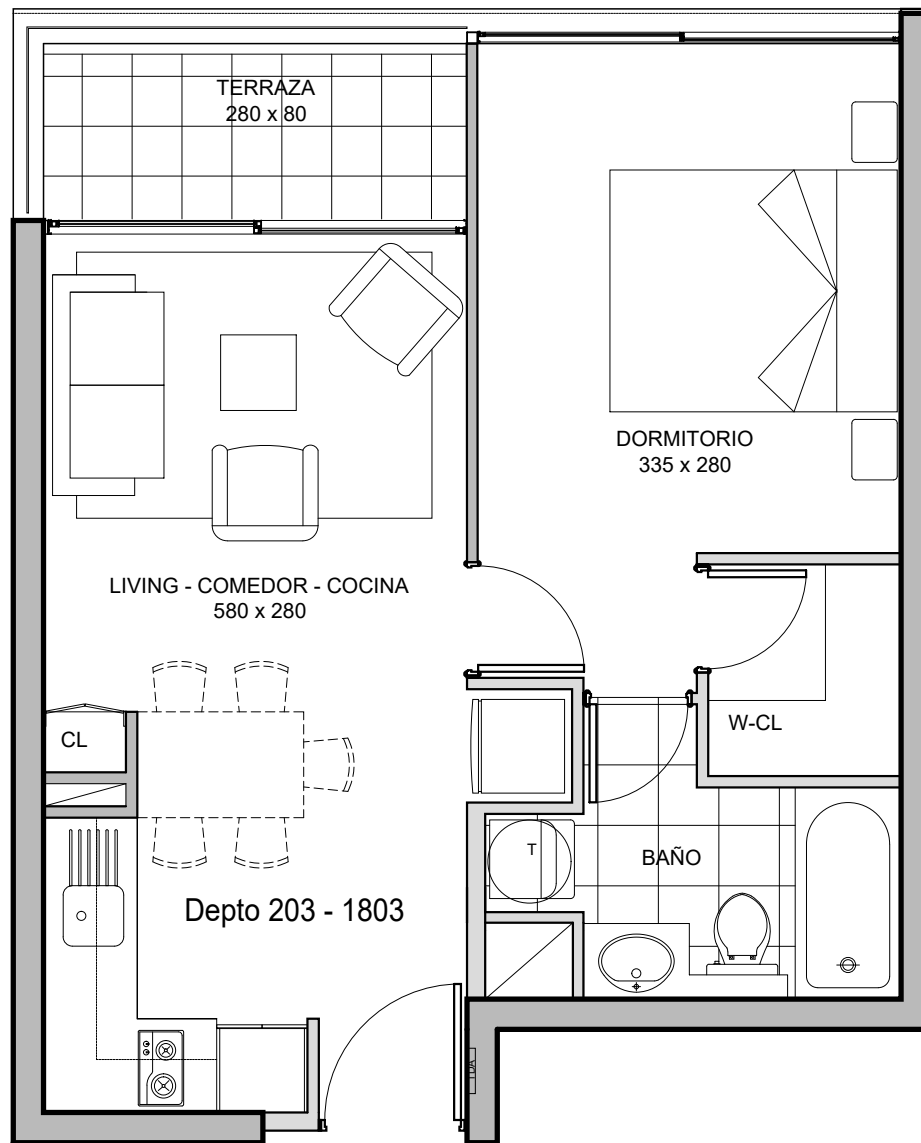

**PLANTA DEPTO. TIPO A2 - 203 AL 1803
A2 - 209 AL 1809**

SUPERFICIE LOSA INTERIOR 36,20 m²
 SUPERFICIE TERRAZA 4,11 m²
 SUPERFICIE TOTAL 40,31 m²

ORIENTACIÓN N / S
 CARACTERÍSTICAS 1 DORMITORIOS - 1 BAÑO

NOTA: TODAS LAS MEDIDAS SON APROXIMADAS