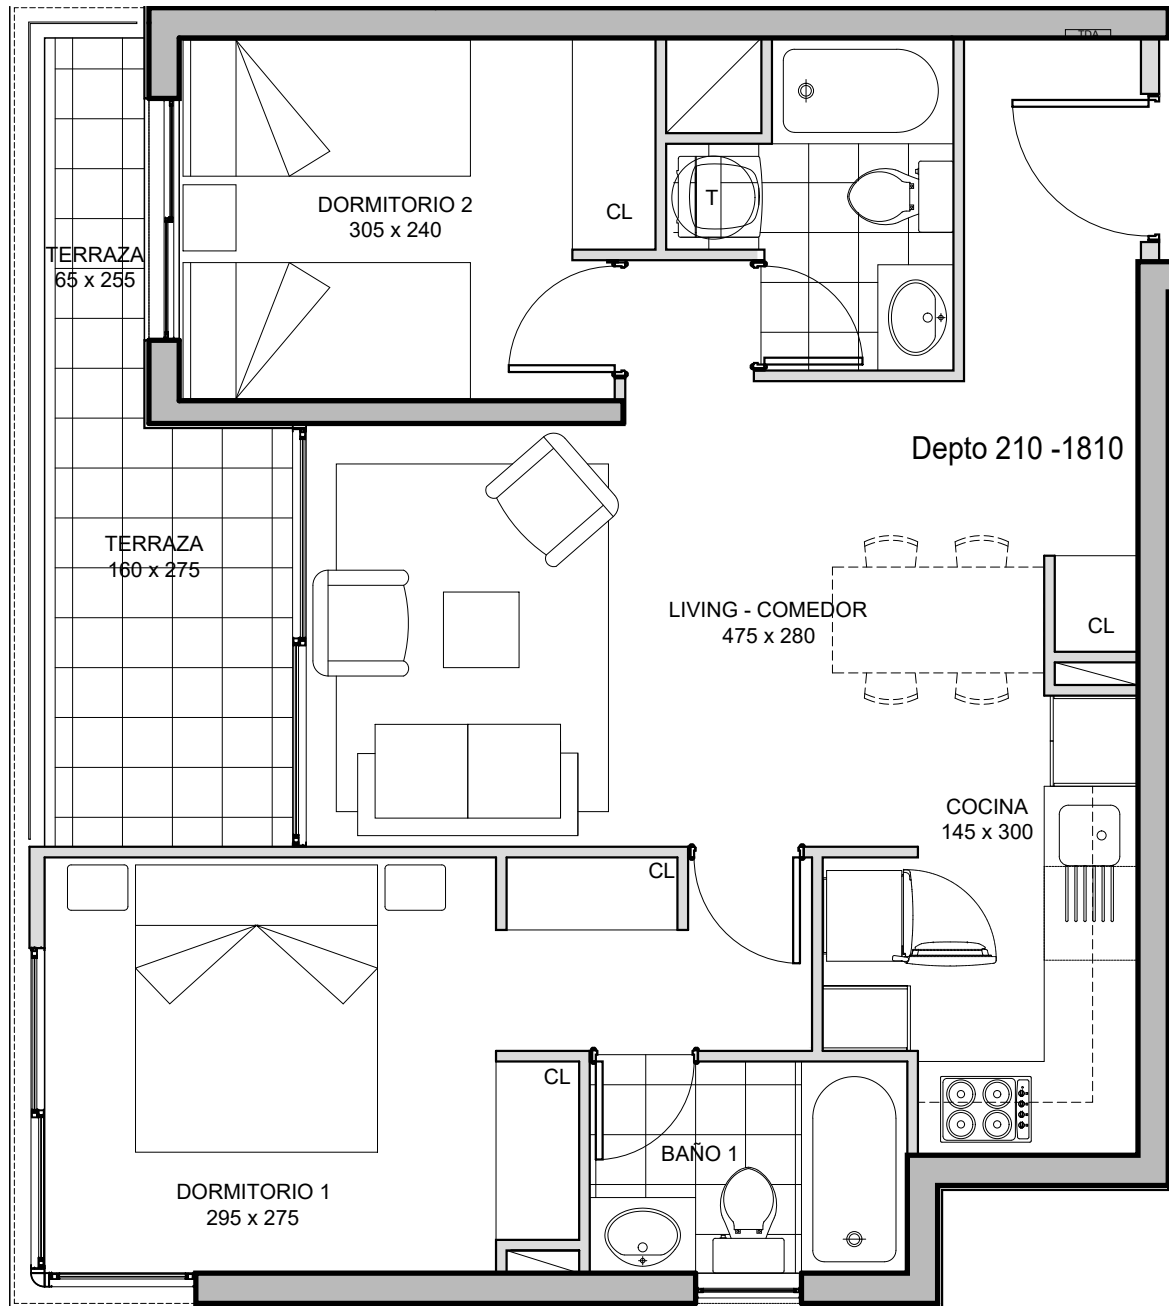

**PLANTA DEPTO. TIPO D - 202 AL 1802
210 AL 1810**

SUPERFICIE LOSA INTERIOR 54,44 m²
 SUPERFICIE TERRAZA 7,60 m²
 SUPERFICIE TOTAL 62,04 m²

ORIENTACIÓN N-P / S-P
 CARACTERÍSTICAS 2 DORMITORIOS - 2 BAÑO

NOTA: TODAS LAS MEDIDAS SON APROXIMADAS